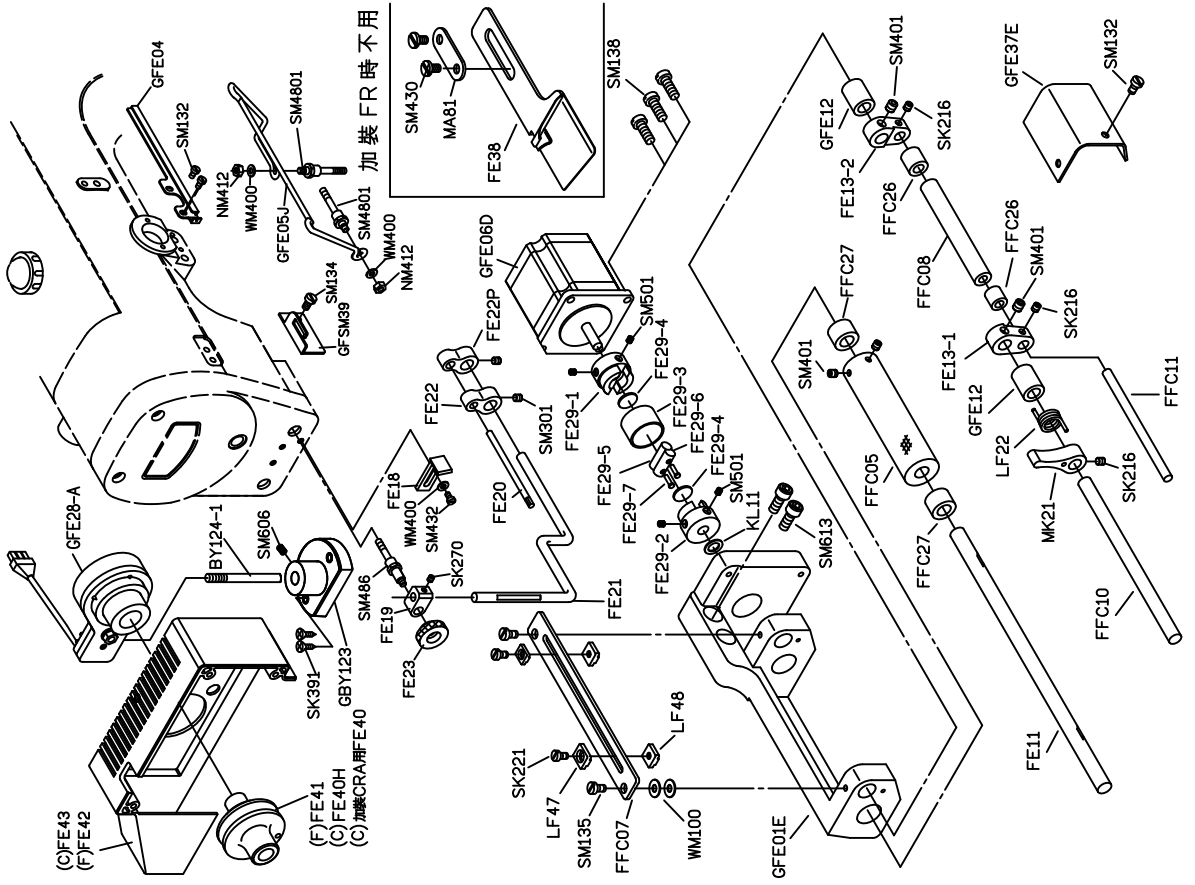

PARTS LIST FOR FE GROUP

FOR F007J/F007JD/F858J/F858JD