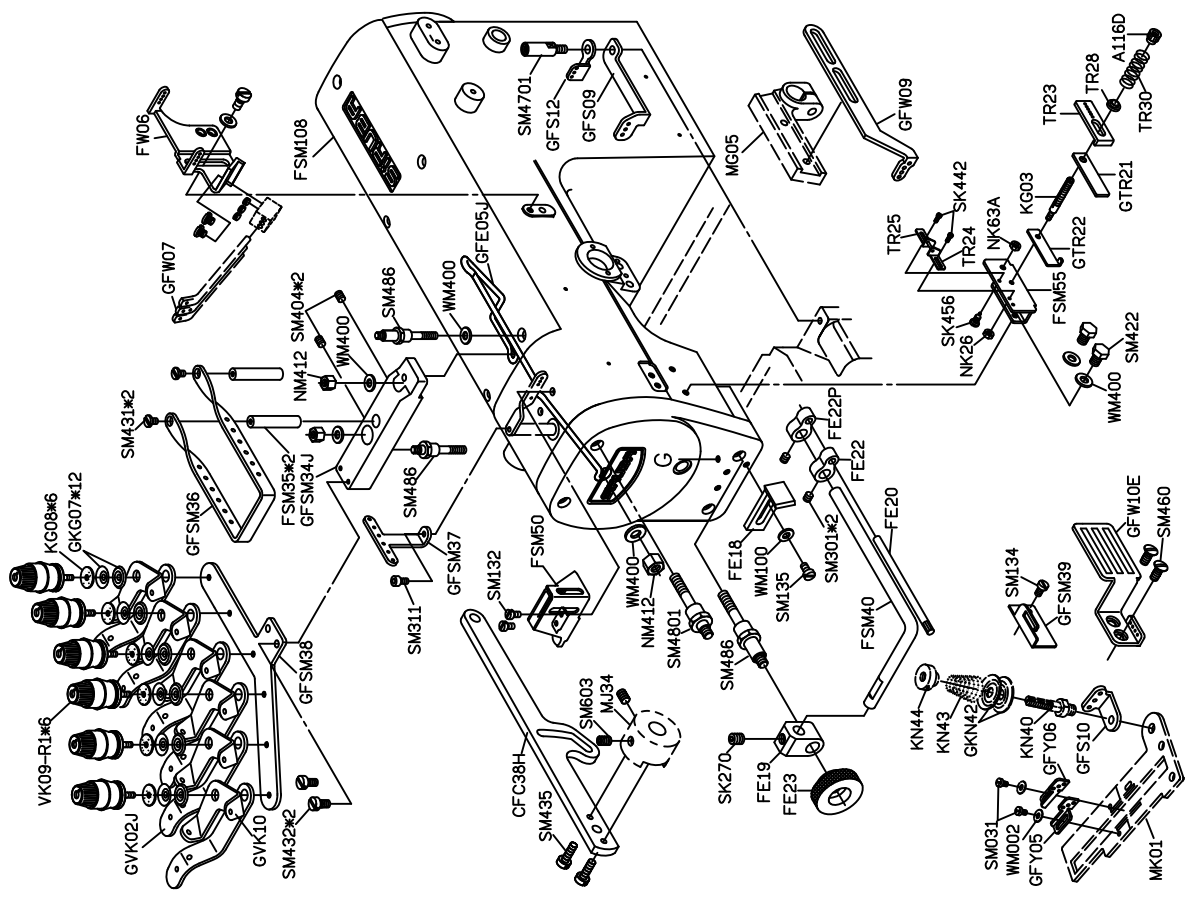

FOR F007J/F856J

PARTS LIST FOR FSM GROUP