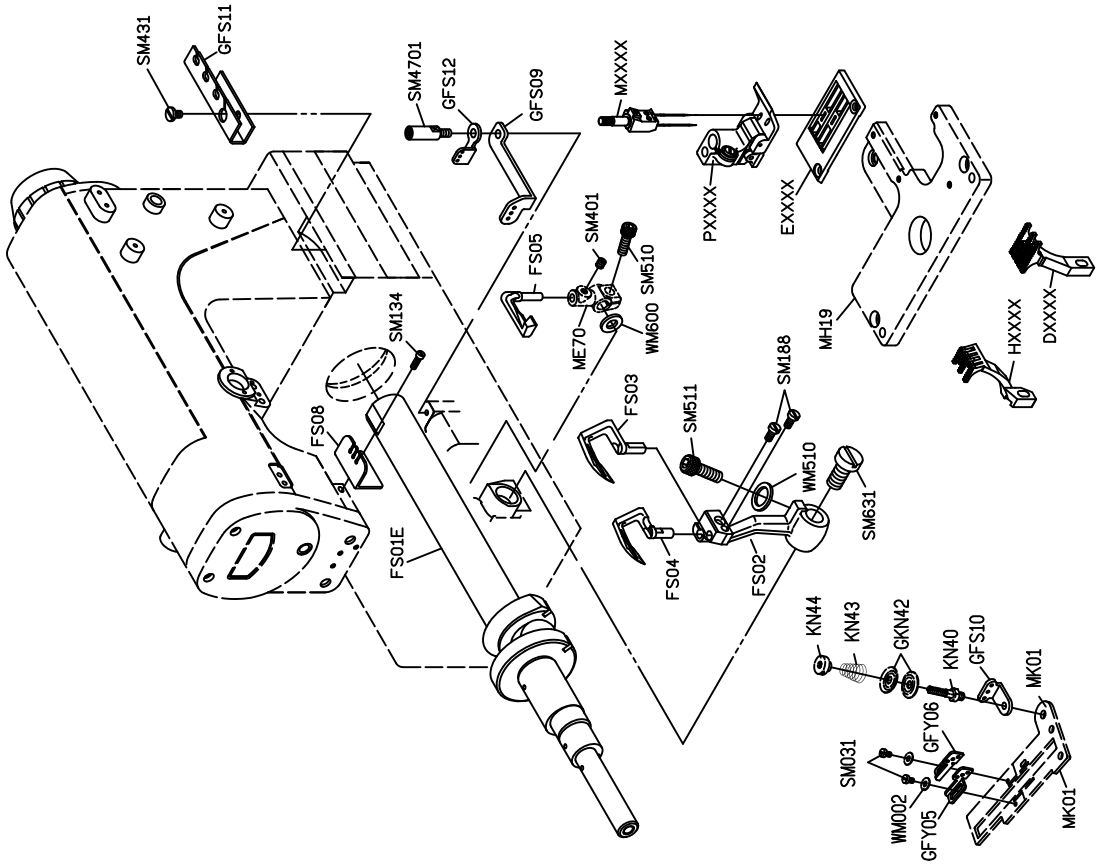

PARTS LIST FOR FSQ GROUP

FOR F007J/F007JD/F858J/F858JD