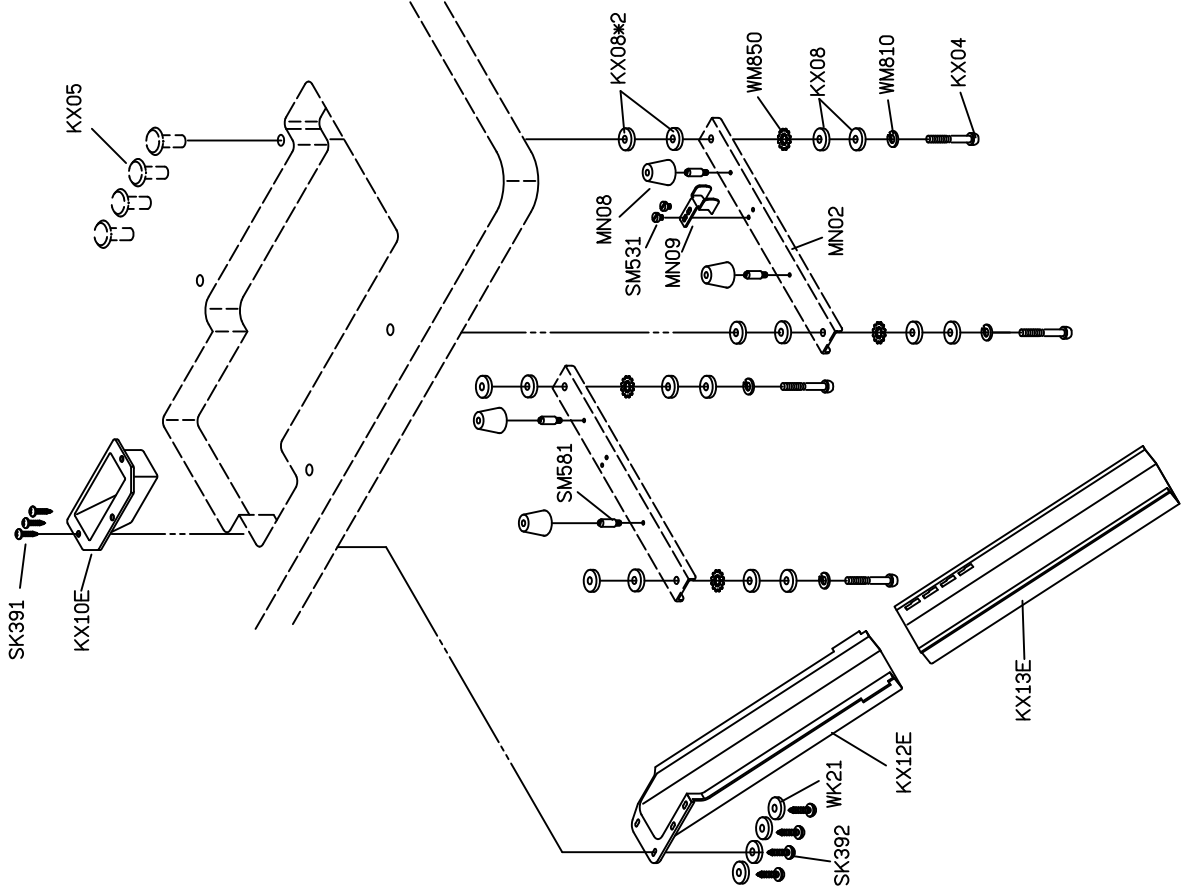

PARTS LIST FOR FR GROUP

FOR F007J/F007JD/F858J/F858JD

PARTS LIST FOR FSM GROUP

FOR F007J/F007JD/F858J/F858JD

機 型	部 品 番 号
MODEL	PARTS NO.
W222-240-4	FSM25 FSM24
W222-248-4	FSM25 FSM24
W222-364-4	FSM25P FSM24P