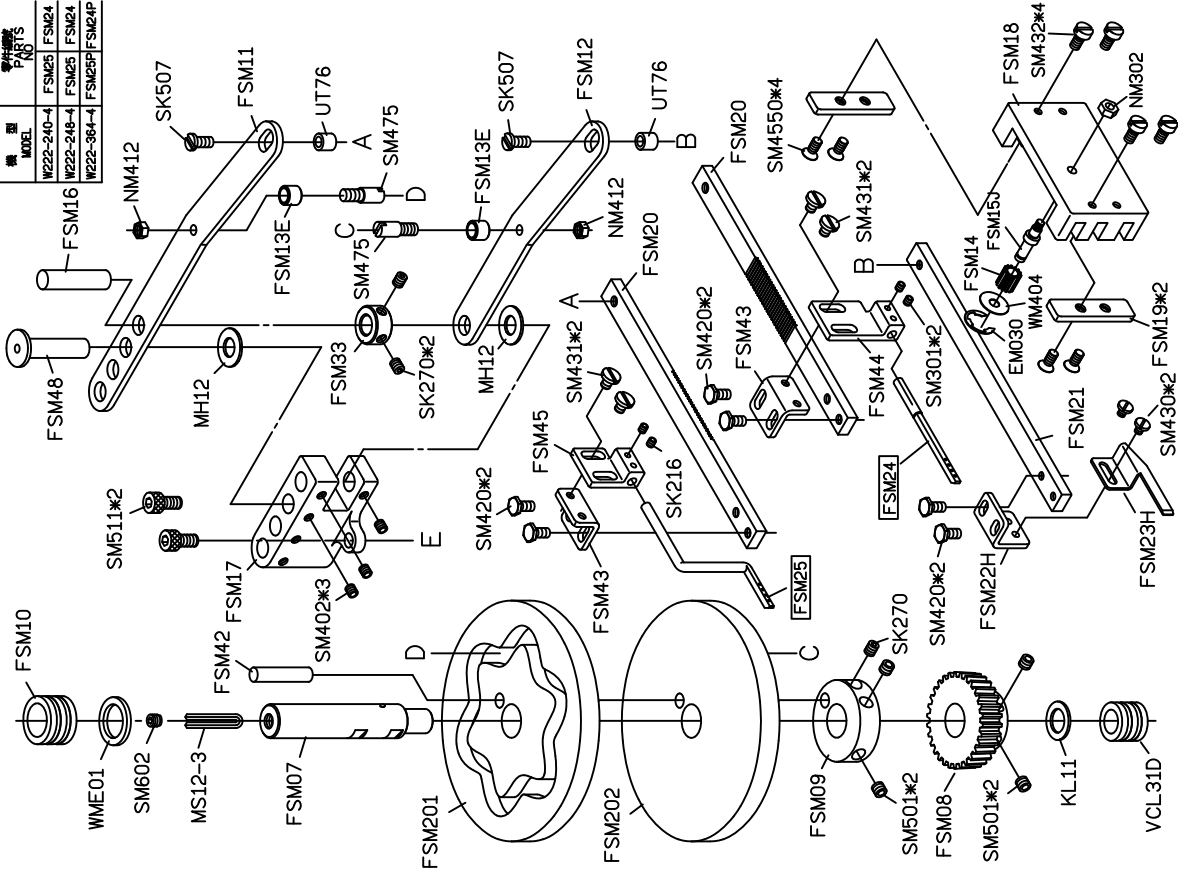

PARTS LIST FOR FR GROUP

FOR F007J/F007JD/F858J/F858JD

PARTS LIST FOR FSM GROUP

FOR F007J/F007JD/F858J/F858JD

機 型	部 品 番 号
MODEL	PARTS NO.
W222-240-4	FSM25 FSM24
W222-248-4	FSM25 FSM24
W222-364-4	FSM25P FSM24P