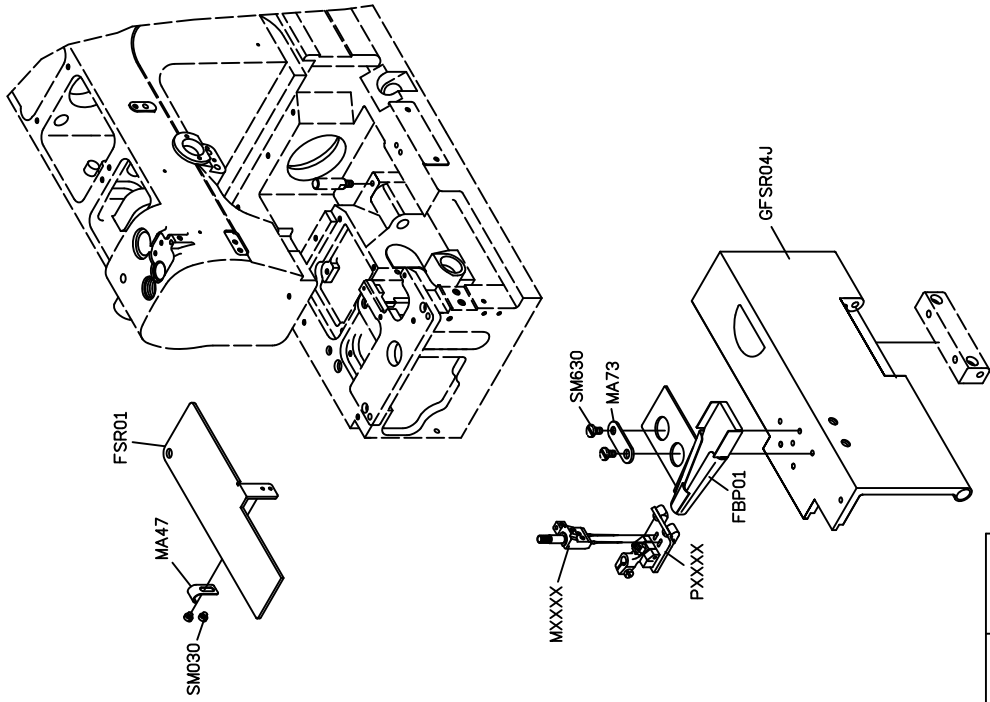

### ATTACHMENT

## 零件圖 PARTS LIST

CE

 高林股份有限公司  
KAULIN MFG. CO., LTD.

針距	成品尺寸	喇叭代號
5.6	9 (mm)	FBP01A
5.6	10	FBP01B
6.4	12	FBP01C

FOR F007J/F007JD/F858J/F858JD

FOR F007H/F007J/F007JD/F858J/F858JD

PARTS LIST FOR FDE GROUP

FOR F007H/F007J/F007JD/F858J/F858JD