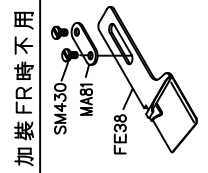

## 零件圖 PARTS LIST

CE

 高林股份有限公司  
KAULIN MFG. CO., LTD.

針距	成品尺寸	喇叭代號
5.6	9 (mm)	FBP01A
5.6	10	FBP01B
6.4	12	FBP01C

FOR F007J/F007JD/F858J/F858JD

FOR F007H/F007J/F007JD/F858J/F858JD

PARTS LIST FOR FDE GROUP

FOR F007H/F007J/F007JD/F858J/F858JD

PARTS LIST FOR FE GROUP

FOR F007J/F007JD/F858J/F858JD

FOR F007J/F007JD/F858J/F858JD

FOR F007J/F007JD/F858J/F858JD

PARTS LIST FOR FFC GROUP

加装FR時不用

FOR F007J/F858J

PARTS LIST FOR FFD GROUP