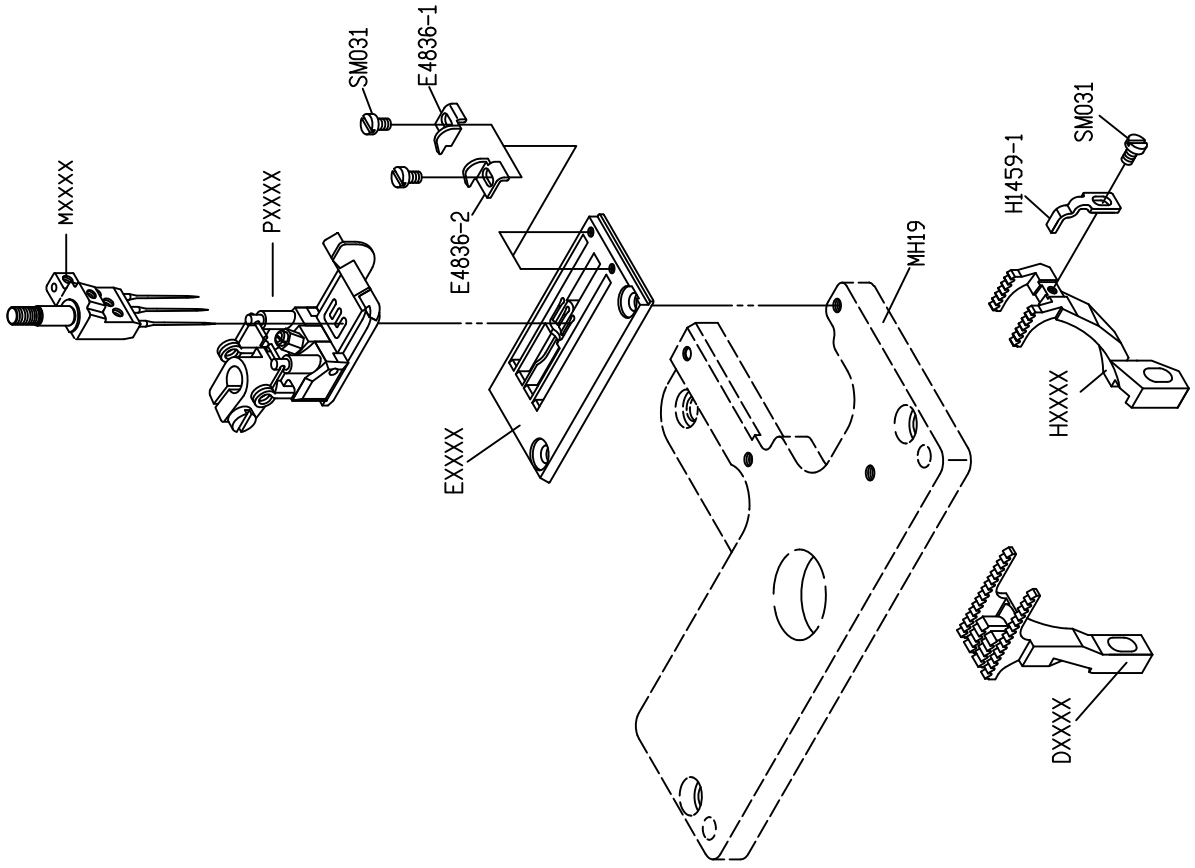

## 零件圖 PARTS LIST

CE

 高林股份有限公司  
KAULIN MFG. CO., LTD.

針距	成品尺寸	喇叭代號
5.6	9 (mm)	FBP01A
5.6	10	FBP01B
6.4	12	FBP01C

FOR F007J/F007JD/F858J/F858JD

FOR F007H/F007J/F007JD/F858J/F858JD

PARTS LIST FOR FDE GROUP

FOR F007H/F007J/F007JD/F858J/F858JD