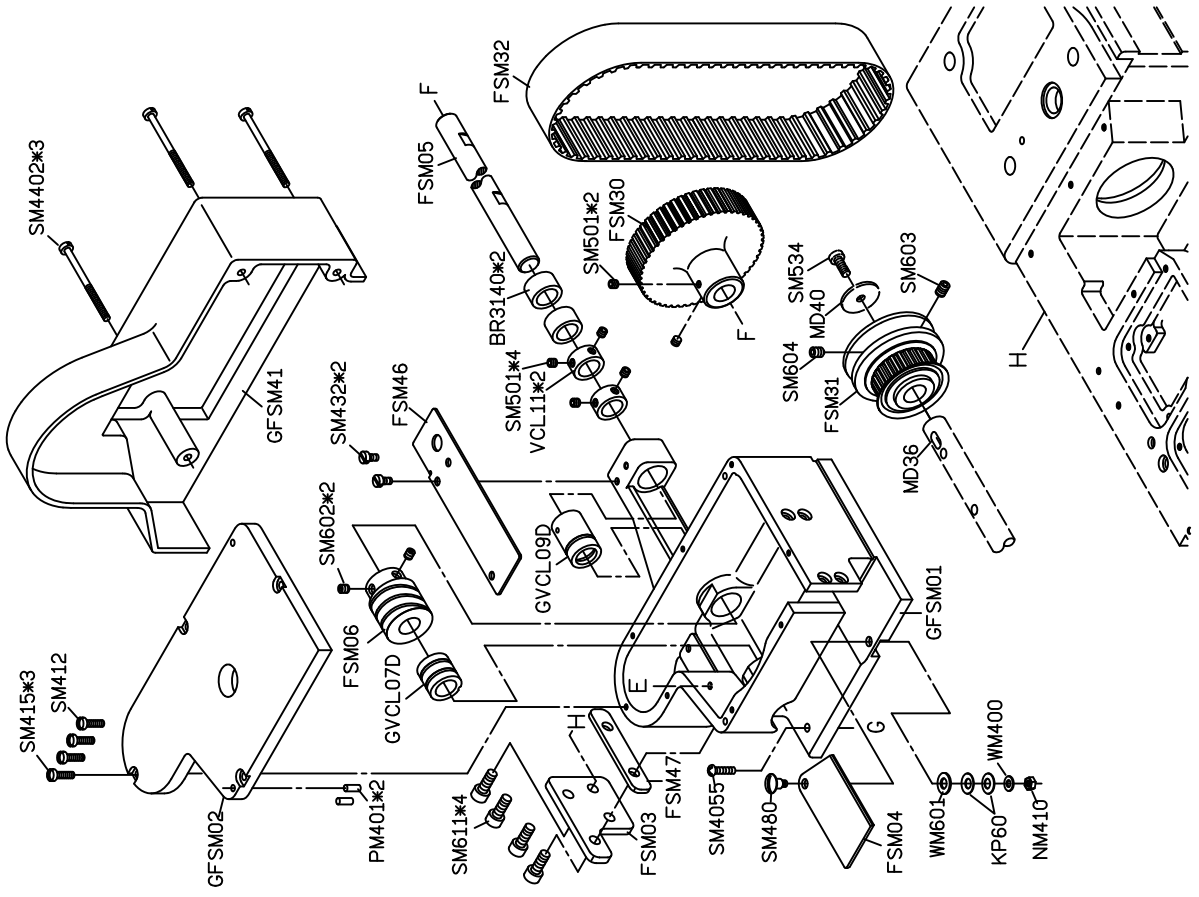

PARTS LIST FOR FR GROUP

FOR F007J/F007JD/F858J/F858JD

PARTS LIST FOR FSM GROUP

FOR F007J/F007JD/F858J/F858JD

機 型	部 品 番 号
MODEL	PARTS NO.
W222-240-4	FSM25 FSM24
W222-248-4	FSM25 FSM24
W222-364-4	FSM25P FSM24P