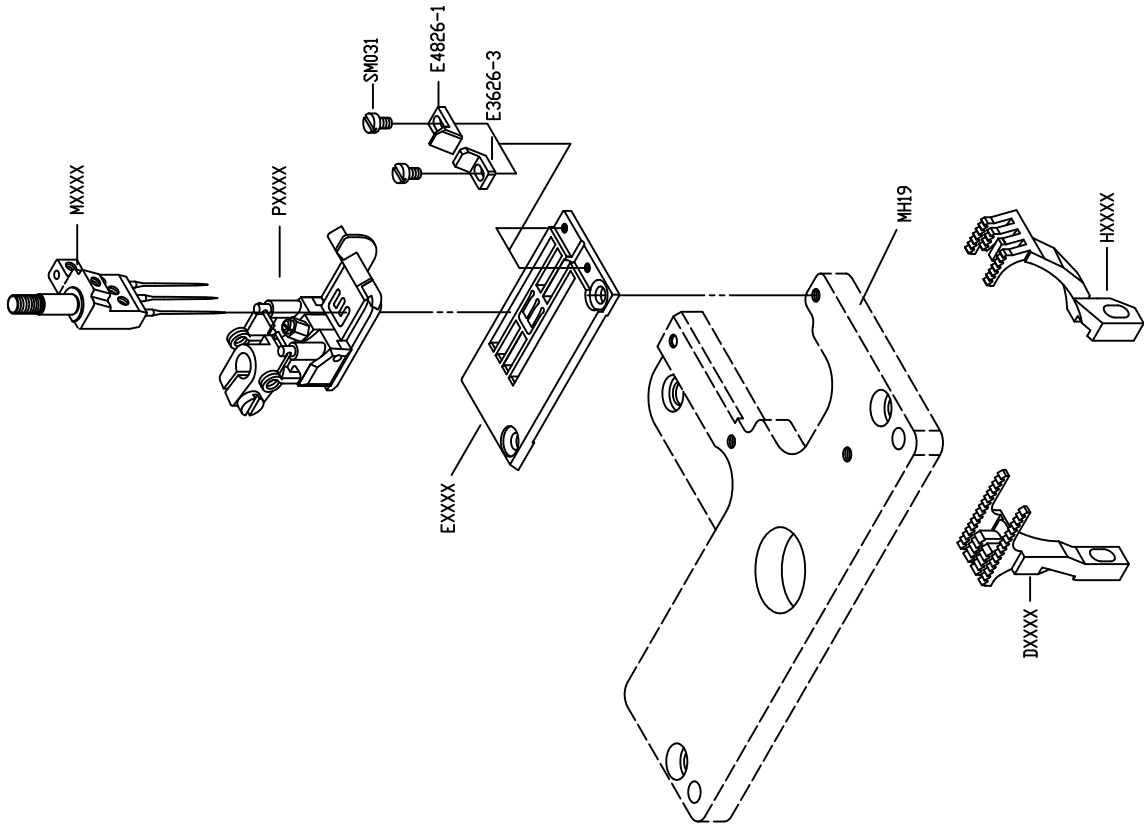

### ATTACHMENT

## 零件圖 PARTS LIST

CE

 高林股份有限公司  
KAULIN MFG. CO., LTD.

針距	成品尺寸	喇叭代號
5.6	9 (mm)	FBP01A
5.6	10	FBP01B
6.4	12	FBP01C

FOR F007J/F007JD/F858J/F858JD

FOR F007H/F007J/F007JD/F858J/F858JD

PARTS LIST FOR FDE GROUP

FOR F007H/F007J/F007JD/F858J/F858JD