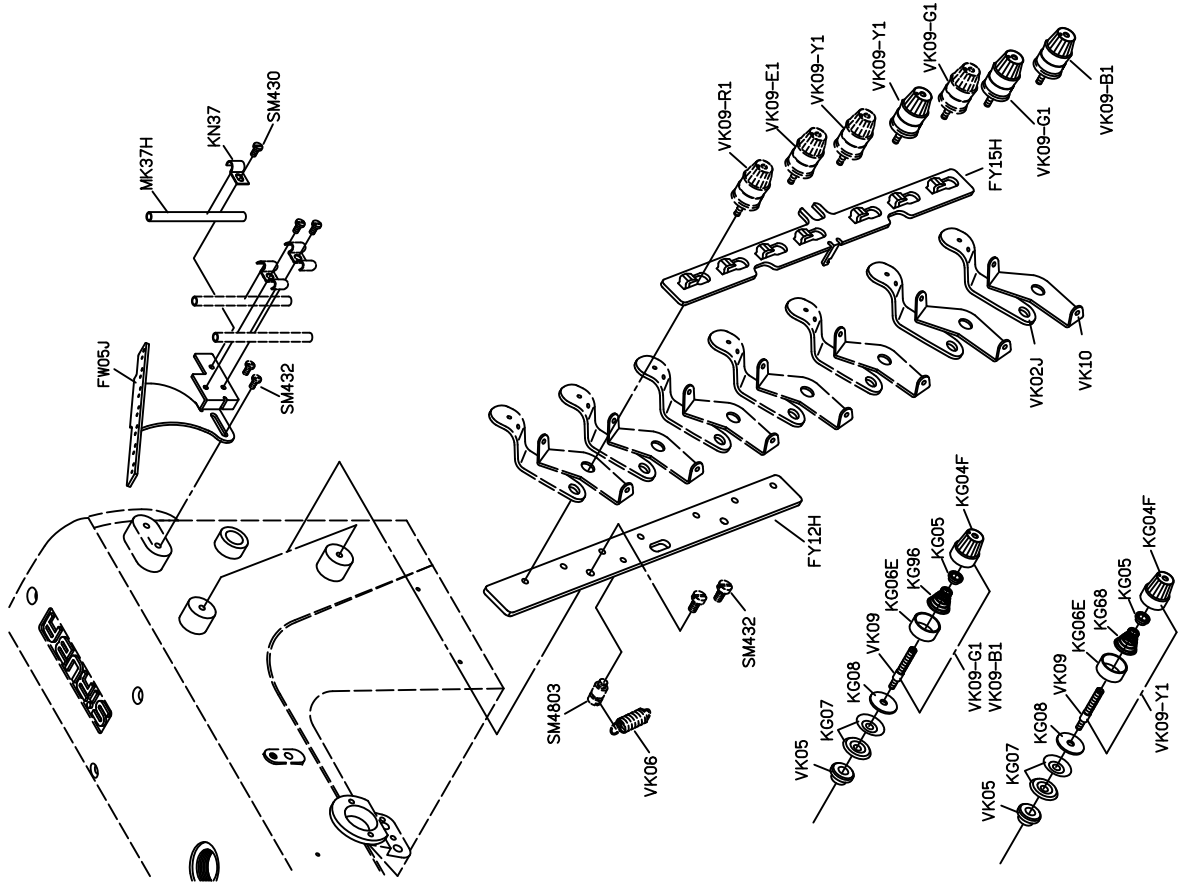

PARTS LIST FOR FR GROUP

FOR F007J/F007JD/F858J/F858JD

PARTS LIST FOR FSM GROUP

FOR F007J/F007JD/F858J/F858JD

機 型	部 品 番 号
MODEL	PARTS NO.
W222-240-4	FSM25 FSM24
W222-248-4	FSM25 FSM24
W222-364-4	FSM25P FSM24P

FOR F007J/F007JD/F856J/F856JD

註：凸輪 FSM220/222 為 備 品

PARTS LIST FOR FSM GROUP

FOR F007J/F856J

PARTS LIST FOR FSM GROUP

PARTS LIST FOR FSM GROUP

FOR F007J/F007JD/F858J/F858JD

PARTS LIST FOR FSM GROUP

註：  
 W222-240-4 喇叭標準配備為  
 FQ305 成品尺寸為 1/2"  
 W222-248-4 喇叭標準配備為  
 FQ305P, 成品尺寸為 5/8"  
 W222-364-4 喇叭標準配備為  
 FQ305Q, 成品尺寸為 3/4"。

FOR F007J/F007JD/F858J/F858JD

FOR F007J/F007JD/F858J/F858JD

PARTS LIST FOR FSM GROUP